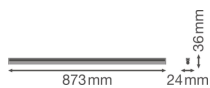

Technische Daten Ledvance LED Deckenleuchte Linear Kompakt High Output 15W 1500lm - 840 Kaltweiß | 90cm

[Produkt ansehen](#)

Technische Daten

Artikelnummer	234128
EAN	4058075106253
Marke	Ledvance
Herstellername	LN COMP HO 900 15W/4000K
Beleuchtungsdirekt All-in Garantie	5 Jahre
Durchschnittliche Lebensdauer (Stunden)	50000

Technische Informationen

Technologie	LED Integriert
Lampen Spannung (V)	220-240
Dimmbar	Nicht dimmbar
Helle Farbe	Weiß
Farbcode	840 Kaltweiß
Lichtfarbe (Kelvin)	4000 Kaltweiß
Farbwiedergabestufe (Ra)	80-89 - Gute Farbwiedergabe
Farbsteuerung	Einzelfarbe
Lumen Watt Verhältnis (Lm/W)	100
Leistungsfaktor	>0.50
Inkl. Leuchtmittel	Ja
Draußen nutzbar	Nein
Länge	90cm
Produkttyp	LED Wannenleuchten

Informationen zur Leuchte

Befestigung	Oberflächenmontage
IP-Schutzklasse	IP20 - nahezu staubdicht
Prallschutz	IK03 - 0.35 Joule
Gehäuse	PC (Polycarbonat)
Sockelfarbe	Weiß
Farbe des Gehäuses	Weiß
Notfallbeleuchtung	Keine Notbeleuchtung
Produktserie	Linear

Maße

Länge (mm)	873
Breite (mm)	24
Höhe (mm)	36

Sensorinformationen

Sensortyp	Kein Sensor
-----------	-------------

Warum BeleuchtungDirekt?

-  persönliche **Beratung**
-  **individuelle** Angebote
-  bis zu **7 Jahre Garantie**
-  **einfache** Retour