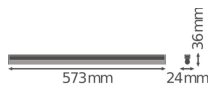

Technische Daten Ledvance LED Deckenleuchte Linear Kompakt High Output 10W 1000lm - 830 Warmweiß | 60cm

[Produkt ansehen](#)

Technische Daten

Artikelnummer	234125
EAN	4058075106277
Marke	Ledvance
Herstellername	LN COMP HO 600 10W/3000K
Beleuchtungsdirekt All-in Garantie	5 Jahre
Durchschnittliche Lebensdauer (Stunden)	50000

Technische Informationen

Technologie	LED Integriert
Lampen Spannung (V)	220-240
Dimmbar	Nicht dimmbar
Helle Farbe	Weiß
Farbcode	830 Warmweiß
Lichtfarbe (Kelvin)	3000 Warmweiß
Farbwiedergabestufe (Ra)	80-89 - Gute Farbwiedergabe
Farbsteuerung	Einzelfarbe
Lumen Watt Verhältnis (Lm/W)	100
Leistungsfaktor	>0.50
Inkl. Leuchtmittel	Ja
Draußen nutzbar	Nein
Länge	60cm
Produkttyp	LED Wannenleuchten

Informationen zur Leuchte

Befestigung	Oberflächenmontage
IP-Schutzklasse	IP20 - nahezu staubdicht
Prallschutz	IK03 - 0.35 Joule
Gehäuse	PC (Polycarbonat)
Sockelfarbe	Weiß
Farbe des Gehäuses	Weiß
Notfallbeleuchtung	Keine Notbeleuchtung
Produktserie	Linear

Maße

Länge (mm)	573
Breite (mm)	24
Höhe (mm)	36

Sensorinformationen

Sensortyp	Kein Sensor
-----------	-------------

Warum BeleuchtungDirekt?

-  persönliche **Beratung**
-  **individuelle** Angebote
-  bis zu **7 Jahre Garantie**
-  **einfache** Retour