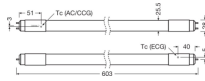

Technische Daten Osram LED Röhre T8 SubstiTUBE PRO (UN) Ultra Output
7.5W 1000lm - 830 Warmweiß | 60cm - Ersatz für 18W

[Produkt ansehen](#)

Technische Daten

| | |
|---|-------------------------------------|
| Artikelnummer | 240725 |
| EAN | 4058075546752 |
| Marke | Osram |
| Herstellername | ST8PROU-0.6M 7,5W/830220-240VUN10X1 |
| Originalverpackung | 10 |
| Beleuchtungdirekt All-in Garantie | 5 Jahre |
| Energieeffizienzklasse | E |
| Durchschnittliche Lebensdauer (Stunden) | 60000 |

Technische Informationen

| | |
|------------------------------|-----------------------------|
| Technologie | LED |
| Dimmbar | Nicht dimmbar |
| Sockel | G13 |
| Drehbar | Nein |
| Farbcode | 830 Warmweiß |
| Lichtfarbe (Kelvin) | 3000 Warmweiß |
| Farbwiedergabestufe (Ra) | 80-89 - Gute Farbwiedergabe |
| Helle Farbe | Weiß |
| Farbsteuerung | Einzelfarbe |
| Lumen Watt Verhältnis (Lm/W) | 133.3 |
| Produkttyp | T8 LED Röhre |
| Sensortyp | Kein Sensor |

Maße

| | |
|------------------|------|
| Länge | 60cm |
| Länge (mm) | 600 |
| Durchmesser (mm) | 26 |

Warum BeleuchtungDirekt?

-  persönliche **Beratung**
-  **individuelle** Angebote
-  bis zu **7 Jahre Garantie**
-  **einfache** Retour