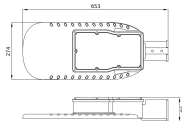

Technische Daten Ledvance LED-
Straßenbeleuchtung Eco Area 150W
18750lm - 830 Warmweiß | IP66

[Produkt ansehen](#)

Technische Daten

Artikelnummer	240870
EAN	4058075557932
Marke	Ledvance
Herstellername	ECOAREASPD 150W 830 IP66 GY 2X1 EUE
Beleuchtungdirekt All-in Garantie	5 Jahre
Durchschnittliche Lebensdauer (Stunden)	50000

Technische Informationen

Technologie	LED Integriert
Lampen Spannung (V)	220-240
Dimmbar	Nicht dimmbar
Farbcode	830 Warmweiß
Lichtfarbe (Kelvin)	3000 Warmweiß
Farbwiedergabestufe (Ra)	80-89 - Gute Farbwiedergabe
Helle Farbe	Weiß
Farbsteuerung	Einzelfarbe
Lumen Watt Verhältnis (Lm/W)	125
Abstrahlwinkel (Grad)	150x85
Leistungsfaktor	>0.90
Produkttyp	LED Straßenbeleuchtung