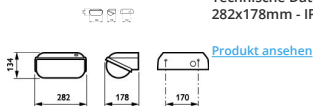

Technische Daten Philips LED Sicherheit Coreline BWC120 Schwarz 14W 1800lm - 830 Warmweiß | 282x178mm - IP54 - Lichtsensor

## Maße

Länge (mm)	282
Breite (mm)	178
Höhe (mm)	134