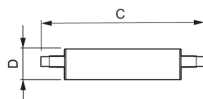

Technische Daten Philips Corepro LED Linear R7s 118mm
14W 2000lm - 840 Kaltweiß | Dimmbar - Ersatz für 120W

[Produkt ansehen](#)