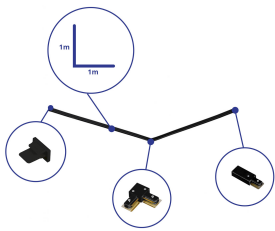

Technische Daten Bright Choice Rail Set 1-Phasen L 1 x 1 Meter Schwarz | incl. Abschlusskappe, Stromanschluss und L -Verbinder

[Produkt ansehen](#)

Technische Daten

Artikelnummer	254079
EAN	8719157064644
Marke	Bright Choice
Herstellername	Complete L shaped 1-Phase Track Set Black – 1 x 1 meter incl. End Cap, Power Connector and L -Conne
Originalverpackung	1
Beleuchtungdirekt All-in Garantie	3 Jahre

Technische Informationen

Sockelfarbe	Schwarz
Produkttyp	Zubehör - 1-Phasen-Schiene

Maße

Länge (mm)	1000
Höhe (mm)	20
Breite (mm)	34

Warum BeleuchtungDirekt?

Sensorinformationen

Sensortyp	Kein Sensor	persönliche Beratung	individuelle Angebote
	bis zu 7 Jahre Garantie	einfache Retour	