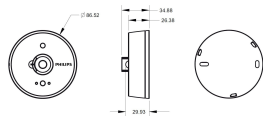

## Technische Daten Philips Leuchte OccuSwitch Drahtlos Interact ready sensor

[Produkt ansehen](#)

### Technische Daten

Artikelnummer	250519
EAN	8720169260597
Marke	Philips
Herstellername	OCC 0101A/02 DL BP Sensor WH
Originalverpackung	1
Beleuchtungdirekt All-in Garantie	5 Jahre

### Maße

Höhe (mm)	35
Durchmesser (mm)	87

## Sensorinformationen

---

Sensortyp	Bewegungsmelder, Dämmerungsschalter
Sensorbereich (m)	5
Sensor Erfassungswinkel (grad)	40-160
Sensor Zeiteinstellung	30 sec - 30 min